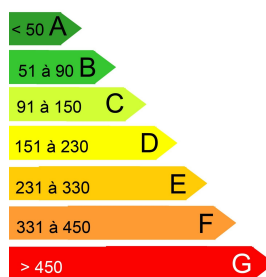

F2 1ER ÉTAGE DE 45M², PROCHE CENTRE VILLE DE MENDE.

F2 – LOYER : 400,00 € + 130,00 €

DÉTAILS

Adresse : 5 chemin du prat negret 48000 mende

Type de bien : F2

Loyer : 400,00 €

Charges : 130,00 €

Honoraires TTC d'agence : 200,00 €

Montant de la Caution : 400,00 €

Superficie : 45

Étage : 1

DESCRIPTION

F2 , 1er étage de 45m², proche centre ville de Mende. Chauffage granulés de bois collectif. Les provisions pour charges concernent l'acompte eau froide et chauffage, la taxe des ordures ménagères reversée au propriétaire et l'entretien des communs.