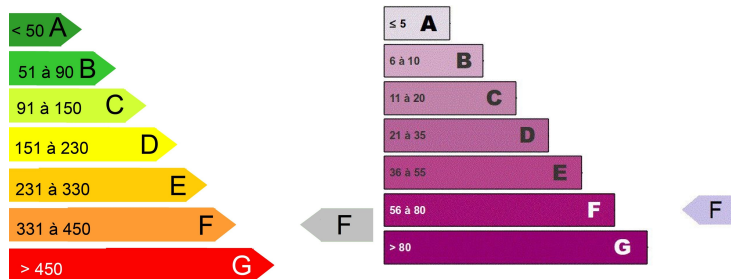

GRAND F4 MEUBLÉ EN DUPLEX, CENTRE-VILLE DE MENDE

F4 – LOYER : 640,00 € + 150,00 €

DÉTAILS

Adresse : 1 Pl. au Blé, 48000 Mende, France

Type de bien : F4

Loyer : 640,00 €

Charges : 150,00 €

Honoraires TTC d'agence : 640,00 €

Montant de la Caution : 640,00 €

Superficie : 106

Étage : 1

DESCRIPTION

Bel F4 en duplex de 106 m² entièrement meublé et fonctionnel en Centre-Ville de Mende . Il se compose d'un grand salon/salle à manger, une cuisine, deux grandes chambres, un bureau, une salle d'eau, une salle de bains , deux WC ainsi que deux balcons. Chauffage au fioul + chauffe-eau électrique.