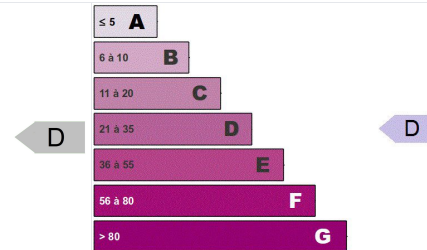

LOCAUX PROFESSIONNELS AU CENTRE VILLE DE MENDE

LOCAL – PRIX : 395 000,00 € +

DÉTAILS

Adresse : 1 Bis Bd Théophile Roussel, 48000 Mende, France

Type de bien : Local

Prix : 395 000,00 €

Charges : 0,00 €

Honoraires TTC d'agence : 17 775,00 €

Montant de la Caution : 0,00 €

Superficie : 277

Étage : 2

DESCRIPTION

Immeuble situé au cœur de Mende sur 3 étages avec accès pour personne à mobilité réduite et 8 places de parking fermées et un garage. Il se compose au rez de chaussée de toute la partie accueil, au 1er étage 4 bureaux et un espace sanitaire, au 2ème étage 3 bureaux, 1 salle de réunion et un espace sanitaire. Et au dernier étage un appartement T2. le tout en très bon état. Chauffage individuel au fioul Honoraires à la charge du vendeur Affaire suivie par Fabrice GERBAL