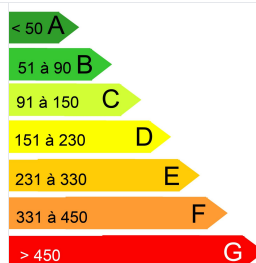

LOCAUX PROFESSIONNELS AU CENTRE VILLE DE MENDE

LOCAL – PRIX : 395 000,00 € +

DÉTAILS

Adresse : 1 Bis Bd Théophile Roussel, 48000 Mende, France

Type de bien : Local

Prix : 395 000,00 €

Charges : 0,00 €

Honoraires TTC d'agence : 17 775,00 €

Montant de la Caution : 0,00 €

Superficie : 277

Étage : 2

DESCRIPTION

Immeuble situé au cœur de Mende sur 3 étages avec accès pour personne à mobilité réduite et 8 places de parking fermées et un garage. Il se compose au rez de chaussée de toute la partie accueil, au 1er étage 4 bureaux et un espace sanitaire, au 2ème étage 3 bureaux, 1 salle de réunion et un espace sanitaire. Et au dernier étage un appartement T2. le tout en très bon état. Chauffage individuel au fioul Honoraires à la charge du vendeur Affaire suivie par Fabrice GERBAL