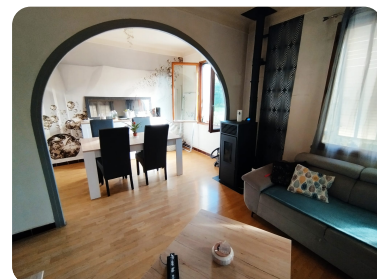

MAISON 8 PIÈCES 170 M² À MARVEJOLS

MAISON – PRIX : 185 000,00 € +

DÉTAILS

Adresse : 26 route de l'empéry

Type de bien : Maison

Prix : 185 000,00 €

Charges : 0,00 €

Honoraires TTC d'agence : 9 250,00 €

Montant de la Caution : 0,00 €

Superficie : 170

Étage : 1

DESCRIPTION

Maison traditionnelle de 170 m² et 504 m² de terrain située au 26 route de l'Empéry à Marvejols dans quartier calme et ensoleillé. Cette maison est partiellement meublée et se compose de 8 pièces réparties sur 2 niveaux, 4 chambres, 2 salles de bain. Le chauffage est individuel à granulés. Honoraires à la charge du vendeur Diagnostics en cours de réalisation Affaire suivie par Fabrice GERBAL