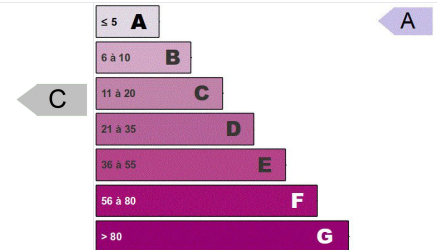

Montant de la Caution : 0,00 €

Superficie : 120

Étage : 1

DESCRIPTION

Très belle maison située à 15 minutes de Mende en Margeride. Elle se compose d'un grand séjour avec cuisine ouverte et trois chambres, un bureau, un WC, une salle de bains, une salle d'eau. Elle bénéficie également d'un garage et un terrain de 700 m². Chauffage central aux granulés neuf plus un insert bois, un ballon thermodynamique. Venez vite découvrir ce produit rare. Honoraires à la charge du vendeur. Affaire suivie par Fabrice Gerbal.