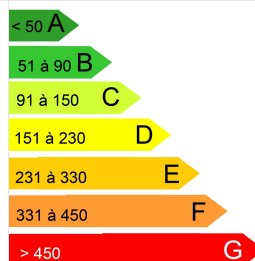

Montant de la Caution : 0,00 €

Superficie : 120

Étage : 1

DESCRIPTION

Très belle maison située à 15 minutes de Mende en Margeride. Elle se compose d'un grand séjour avec cuisine ouverte et trois chambres, un bureau, un WC, une salle de bains, une salle d'eau. Elle bénéficie également d'un garage et un terrain de 700 m². Chauffage central aux granulés neuf plus un insert bois, un ballon thermodynamique. Venez vite découvrir ce produit rare. Honoraires à la charge du vendeur. Affaire suivie par Fabrice Gerbal.