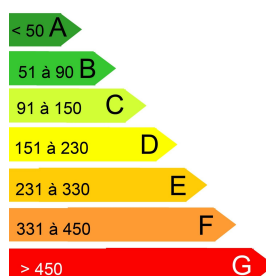

STUDIO CONVENTIONNÉ DE 22M² 2EME ÉTAGE CENTRE VILLE DE MENDE

STUDIO – LOYER : 186,69 € + 40,00 €

DÉTAILS

Adresse : 2 boulevard britexte 48000 mende

Type de bien : Studio

Loyer : 186,69 €

Charges : 40,00 €

Honoraires TTC d'agence : 242,00 €

Montant de la Caution : 186,69 €

Superficie : 22

Étage : 2

DESCRIPTION

Studio conventionné de 22m² situé en 2eme étage d'un petit immeuble en Centre Ville de Mende. Il se compose d'une pièce à vivre, d'une salle d'eau avec WC. Le mode de chauffage est individuel électrique. Les provisions pour charges concernent l'eau froide, la taxe des ordures ménagères reversée au propriétaire et l'entretien des communs.