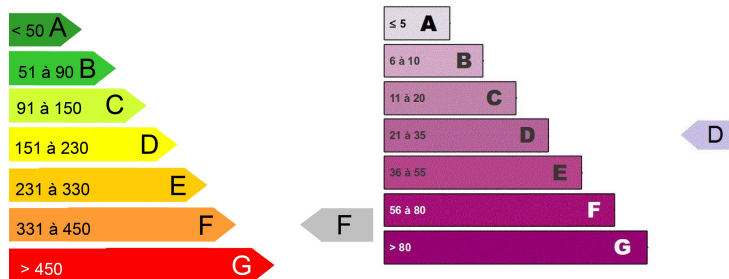

STUDIO DE 25 M² CENTRE-VILLE DE MENDE

STUDIO – LOYER : 285,00 € + 40,00 €

DÉTAILS

Adresse : 2, rue Leopold Monestier

Type de bien : Studio

Loyer : 285,00 €

Charges : 40,00 €

Honoraires TTC d'agence : 285,00 €

Montant de la Caution : 285,00 €

Superficie : 25

Étage : 1

DESCRIPTION

Studio de 25 m² situé au centre-ville de Mende au 1er étage d'une petite résidence calme et sécurisée. Il se compose d'une grande pièce à vivre avec kitchenette semi équipée (plaques électriques et réfrigérateur), une salle de bains avec WC. Le chauffage est individuel électrique. Les charges comprennent, un acompte sur l'eau, la taxe des ordures ménagères, l'entretien et l'électricité des communs.